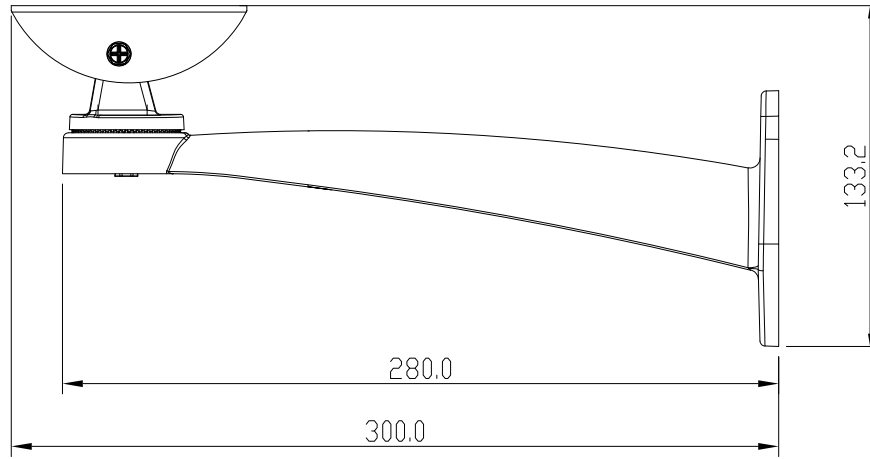

NO	DESCRIPTION	DESIGN	DATE

- 备注:
1. 颜色: 白色, PANTONE COOL GRAY 1C
 2. 表面光滑无毛刺, 刮伤等不良
 3. 详细尺寸见3D图纸或样品

FILE NAME			MATERIAL		FINISH	DRW.NO	BT1000-00-00
SCALE	UNIT	TOLERANCE	DESIGN	CHECK	APPROVE	DESCRIPTION	外观尺寸图
1:1	M/M		谢路琦				
DATE	2009/02/03			/		MODEL NO.	PTB-100
					SIZE	A3	SHEET 1 OF 1