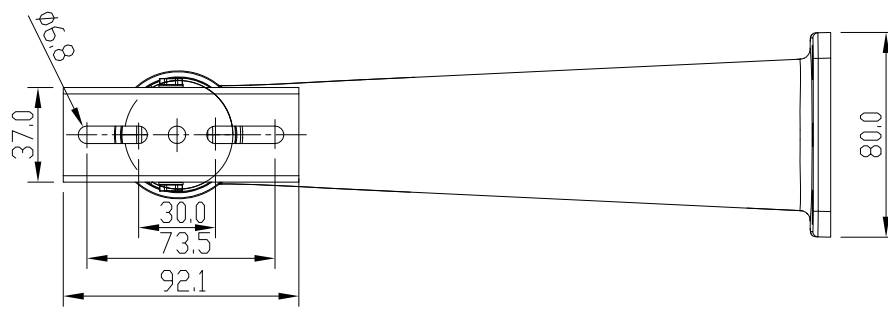

NO	DESCRIPTION	DESIGN	DATE

- 备注:
1. 颜色: 白色, PANTONE COOL GRAY 1C
 2. 表面光滑无毛刺, 刮伤等不良
 3. 详细尺寸见3D图纸或样品

FILE NAME			MATERIAL		FINISH	DRW.NO	BT1000-00-00
SCALE	UNIT	TOLERANCE	DESIGN	CHECK	APPROVE	DESCRIPTION	外观尺寸图
1:1	M/M		谢路琦				
DATE	2009/02/03			/		MODEL NO.	PTB-100
					SIZE	A3	SHEET 1 OF 1