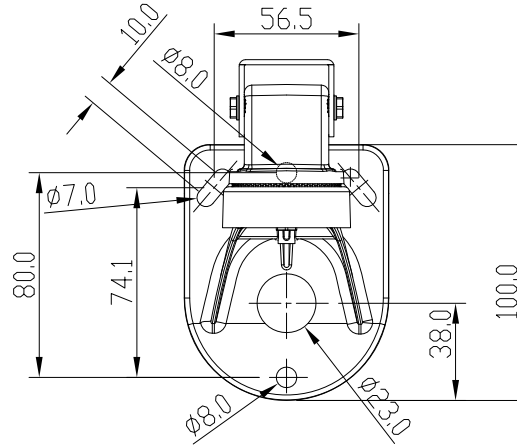

NO	DESCRIPTION	DESIGN	DATE

- 备注:
1. 颜色: 白色, PANTONE COOL GRAY 1C
 2. 表面光滑无毛刺, 刮伤等不良
 3. 详细尺寸见3D图纸或样品

FILE NAME			MATERIAL		FINISH	DRW.NO	BT1000-00-00
SCALE	UNIT	TOLERANCE	DESIGN	CHECK	APPROVE	DESCRIPTION	外观尺寸图
1:1	M/M		谢路琦				
DATE	2009/02/03			/		MODEL NO.	PTB-100
					SIZE	A3	SHEET 1 OF 1