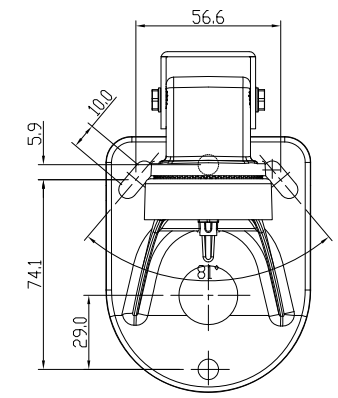

NO	DESCRIPTION	DESIGN	DATE

- 备注:
1. 颜色: 白色, PANTONE COOL GRAY 1C
 2. 表面光滑无毛刺, 刮伤等不良
 3. 详细尺寸见3D图纸或样品

FILE NAME			MATERIAL		FINISH	DRW.NO	BT1000-00-00
SCALE	UNIT	TOLERANCE	DESIGN	CHECK	APPROVE	DESCRIPTION	外观尺寸图
1:1	M/M		谢路琦				
DATE	2009/02/03			/		MODEL NO.	PTB-100
					SIZE	A3	SHEET 1 OF 1